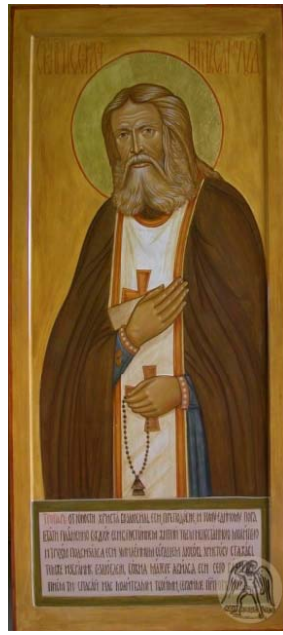

Примеры работ

Иконопись